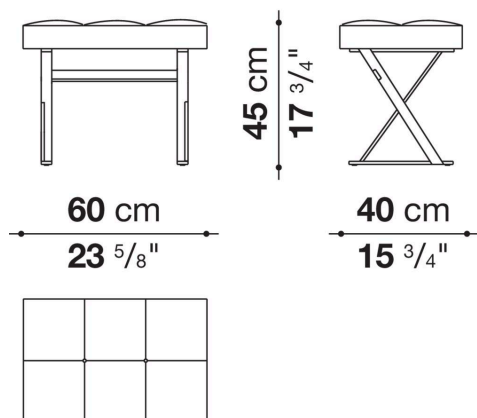

Disegni tecnici

SMP6