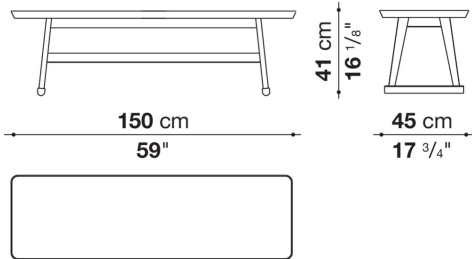

Disegni tecnici

LXC6

LXC7

LXC15