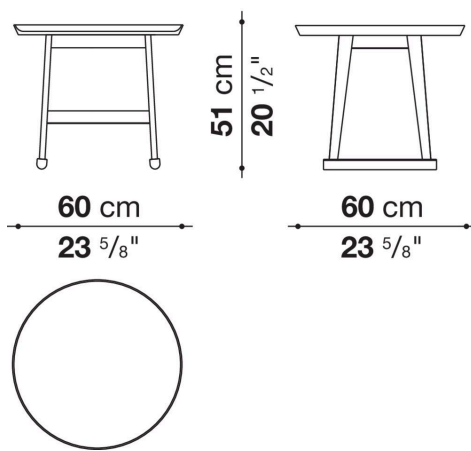

Disegni tecnici

LXC17

LXC6