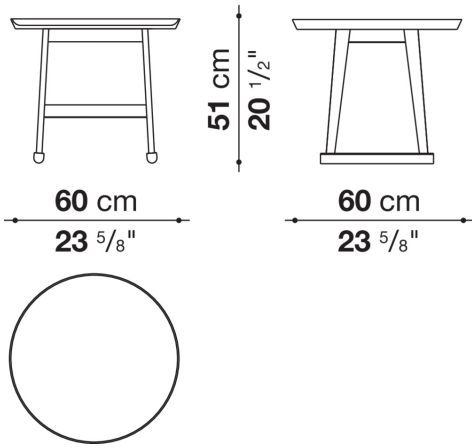

Disegni tecnici

LXC6