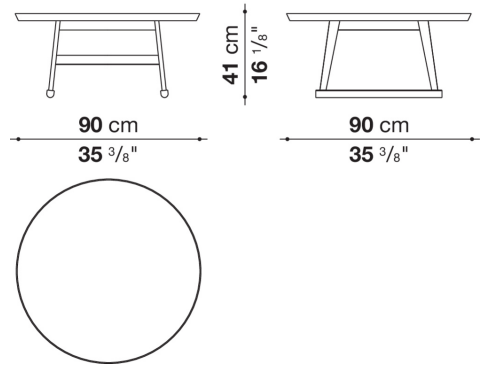

Disegni tecnici

LXC6

LXC9

LXC15