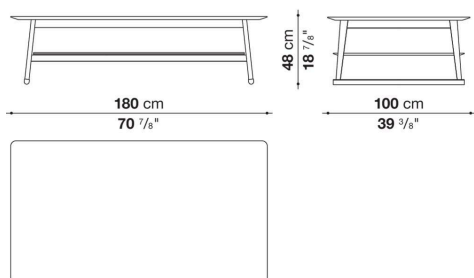

Disegni tecnici

LXC17

LXC6

LXC8