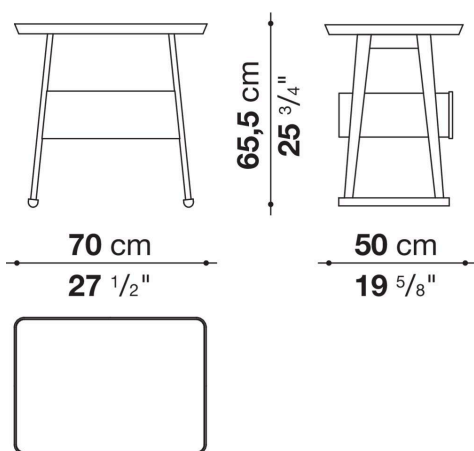

Disegni tecnici

LXC17