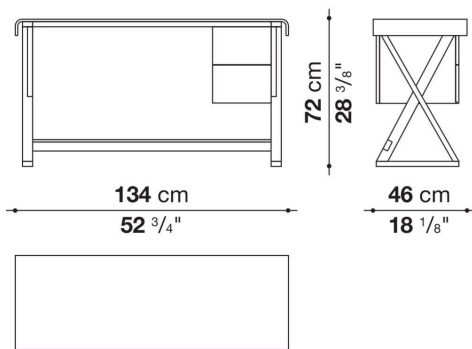

Informazioni tecniche

Piano (SMSC11-SMSC13-SMSC17)
pannello in multistrato di legno impiallacciato o rivestito in cuoio
Piano (SMSC14)
pannello in multistrato di legno impiallacciato
Inserito piano (SMSC17_S)
lamiera d'acciaio rivestita in pelle
Struttura
legno massello, pannello in particelle di legno impiallacciato
Cassetto
pannello in multistrato di legno impiallacciato
Passacavi
acciaio
Puntali
materiale plastico

Disegni tecnici

SMSC11

SMSC11_N

SMSC13

SMSC13_N

SMSC14

SMSC14_N

SMSC17