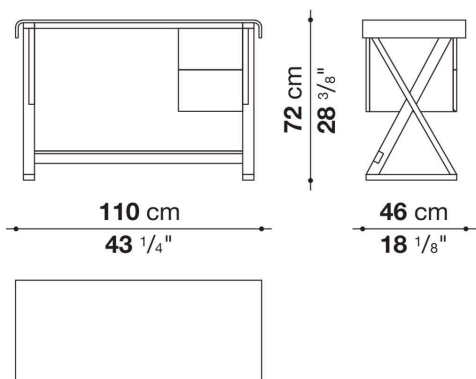

Disegni tecnici

SMSC11