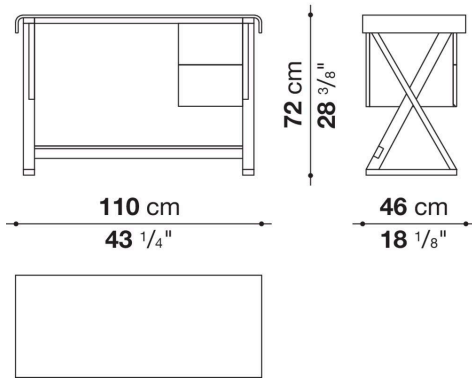

Disegni tecnici

SMSC11