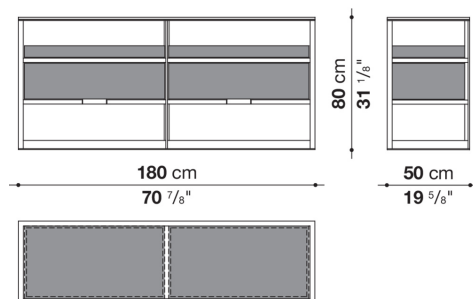

Disegni tecnici

CLT18B