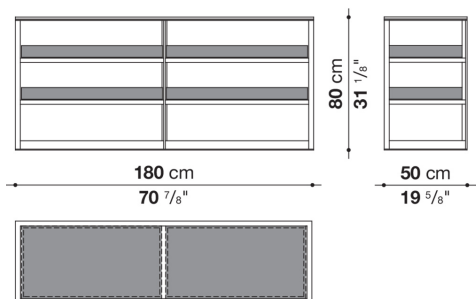

Disegni tecnici

CLT18A