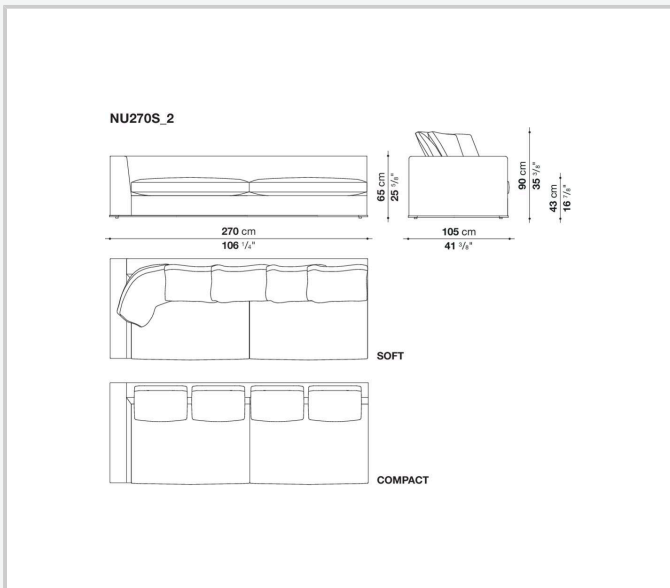

Informazioni tecniche

Telaio interno

tubolari e profilati d'acciaio

Imbottitura telaio interno

schiuma di poliuretano flessibile a freddo Bayfit®, poliuretano sagomato, fodera in fibra di poliestere

Imbottitura cuscino sedile

poliuretano sagomato, piuma sterilizzata, fodera in fibra di poliestere

Cuscino schienale (NU60C-NU90C)

piuma sterilizzata, fodera in cotone, tipologia a fascia

Bordo inferiore

fusione ed estrusi d'alluminio

Puntali

materiale termoplastico

Rivestimento

tessuto (profili in ecopelle) o pelle (cuciture a profilo)

Disegni tecnici

NU270LD

SOFT

COMPACT