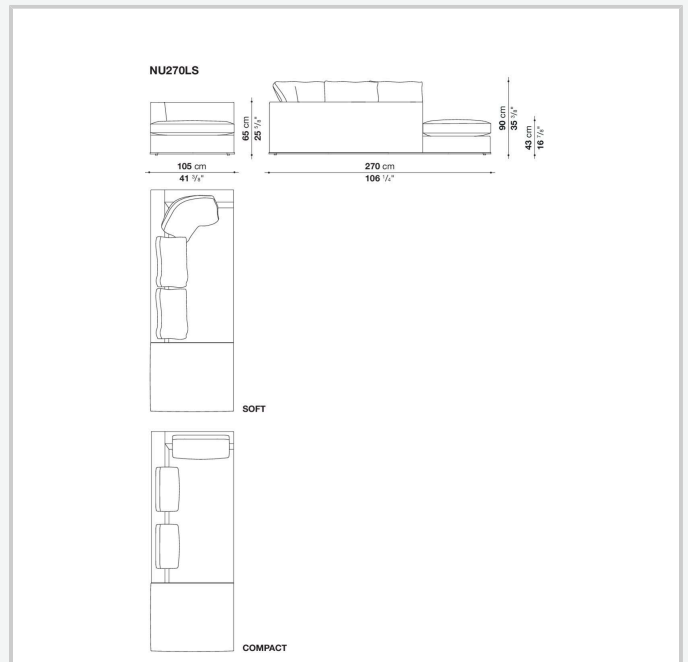

Puntali

materiale termoplastico

Rivestimento

tessuto (profili in ecopelle) o pelle (cuciture a profilo)

Disegni tecnici

NU270LD

SOFT

COMPACT