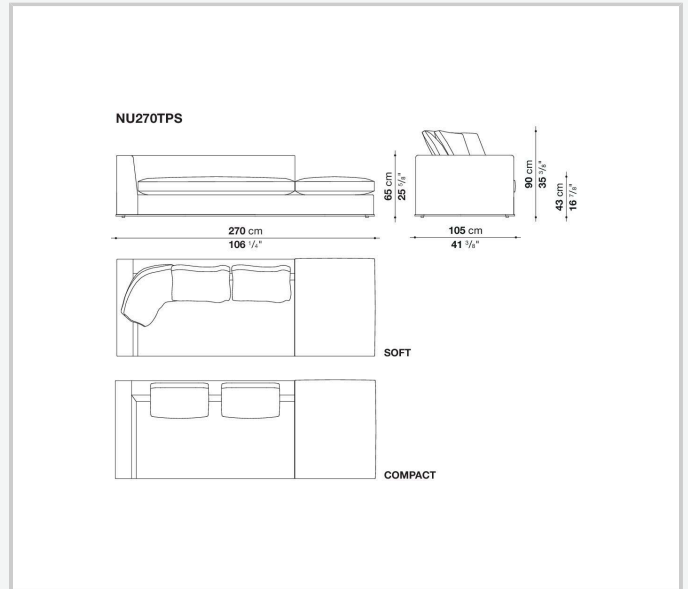

Informazioni tecniche

Telaio interno

tubolari e profilati d'acciaio

Imbottitura telaio interno

schiuma di poliuretano flessibile a freddo Bayfit®, poliuretano sagomato, fodera in fibra di poliestere

Imbottitura cuscino sedile

poliuretano sagomato, piuma sterilizzata, fodera in fibra di poliestere

Cuscino schienale (NU60C-NU90C)

piuma sterilizzata, fodera in cotone, tipologia a fascia

Bordo inferiore

fusione ed estrusi d'alluminio

Puntali

materiale termoplastico

Rivestimento

tessuto (profili in ecopelle) o pelle (cuciture a profilo)

Disegni tecnici

NU270LD

SOFT

COMPACT