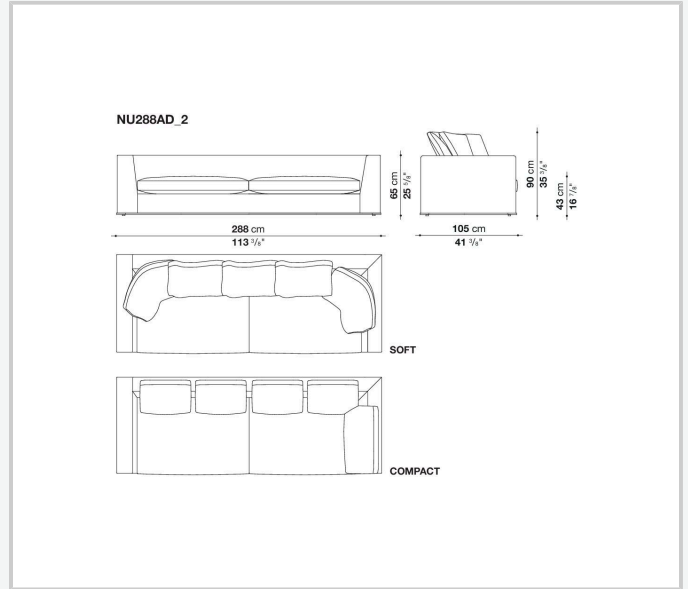

Informazioni tecniche

Telaio interno

tubolari e profilati d'acciaio

Imbottitura telaio interno

schiuma di poliuretano flessibile a freddo Bayfit®, poliuretano sagomato, fodera in fibra di poliestere

Imbottitura cuscino sedile

poliuretano sagomato, piuma sterilizzata, fodera in fibra di poliestere

Cuscino schienale (NU60C-NU90C)

piuma sterilizzata, fodera in cotone, tipologia a fascia

Bordo inferiore

fusione ed estrusi d'alluminio

Puntali

materiale termoplastico

Rivestimento

tessuto (profili in ecopelle) o pelle (cuciture a profilo)

Disegni tecnici

NU270LD

SOFT

COMPACT