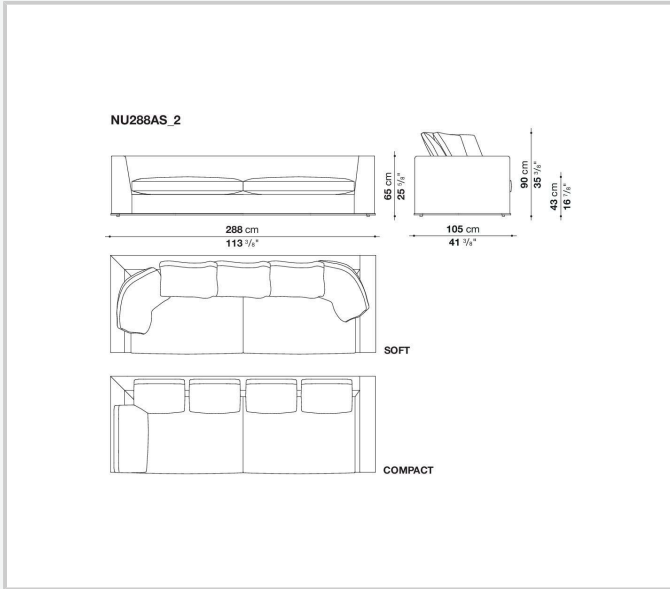

Informazioni tecniche

Telaio interno

tubolari e profilati d'acciaio

Imbottitura telaio interno

schiuma di poliuretano flessibile a freddo Bayfit®, poliuretano sagomato, fodera in fibra di poliestere

Imbottitura cuscino sedile

poliuretano sagomato, piuma sterilizzata, fodera in fibra di poliestere

Cuscino schienale (NU60C-NU90C)

piuma sterilizzata, fodera in cotone, tipologia a fascia

Bordo inferiore

fusione ed estrusi d'alluminio

Puntali

materiale termoplastico

Rivestimento

tessuto (profili in ecopelle) o pelle (cuciture a profilo)

Disegni tecnici

NU270LD

SOFT

COMPACT