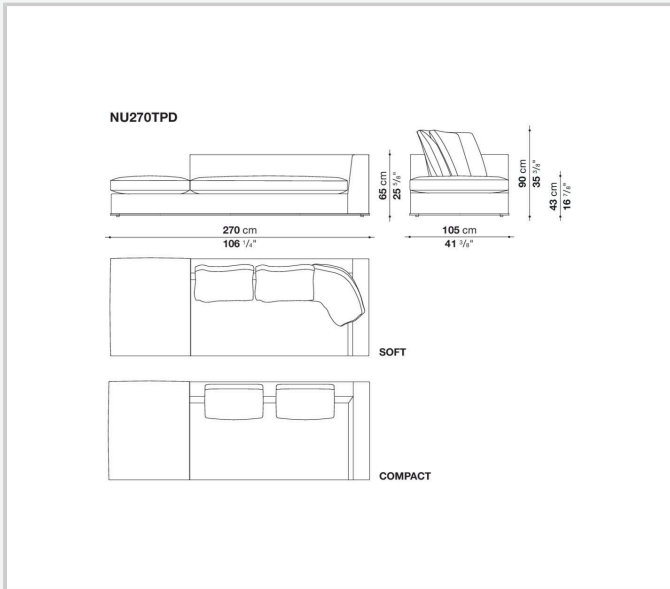

Informazioni tecniche

Telaio interno

tubolari e profilati d'acciaio

Imbottitura telaio interno

schiuma di poliuretano flessibile a freddo Bayfit®, poliuretano sagomato, fodera in fibra di poliestere

Imbottitura cuscino sedile

poliuretano sagomato, piuma sterilizzata, fodera in fibra di poliestere

Cuscino schienale (NU60C-NU90C)

piuma sterilizzata, fodera in cotone, tipologia a fascia

Bordo inferiore

fusione ed estrusi d'alluminio

Puntali

materiale termoplastico

Rivestimento

tessuto (profili in ecopelle) o pelle (cuciture a profilo)

Disegni tecnici

NU270LD

SOFT

COMPACT