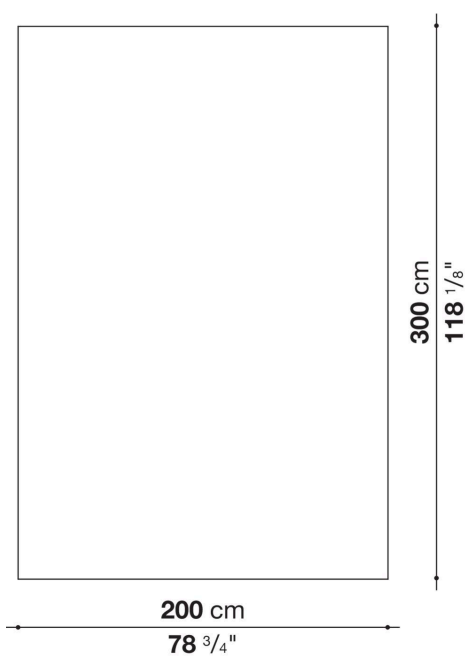

Naos

COMPLEMENTI

2020

B&B Italia Cr&S

Descrizione

In lana e iuta, realizzato a mano, il tappeto Naos è proposto in versione rettangolare in tre dimensioni di serie, con la possibilità di averlo anche a misura.

Informazioni tecniche

Materiale

30% iuta e 70% lana

Disegni tecnici

NS2T

NS3T

NS4T

NST