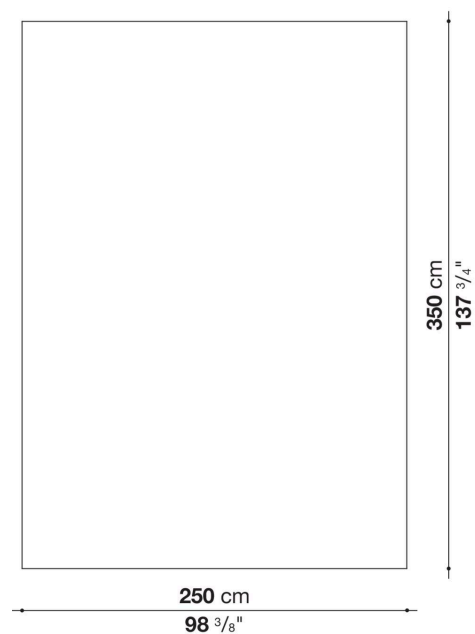

Informazioni tecniche

Materiale

30% iuta e 70% lana

Disegni tecnici

NS2T

NS3T

NS4T

NST