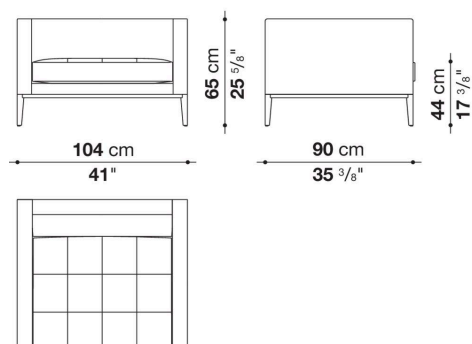

Disegni tecnici

8SMT104_1