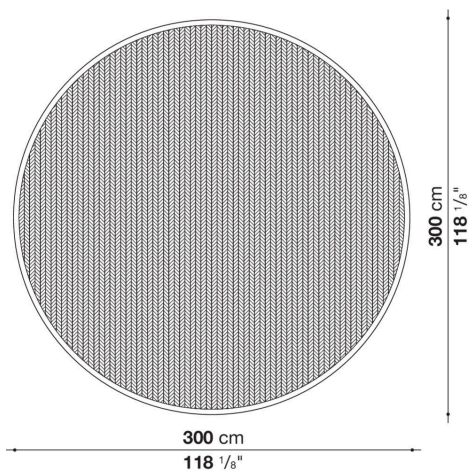

Disegni tecnici

TAU1