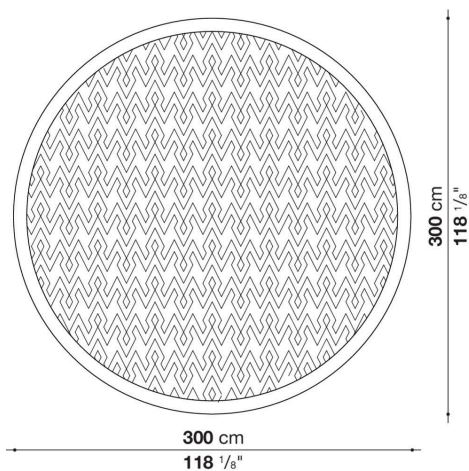

Disegni tecnici

TSM1