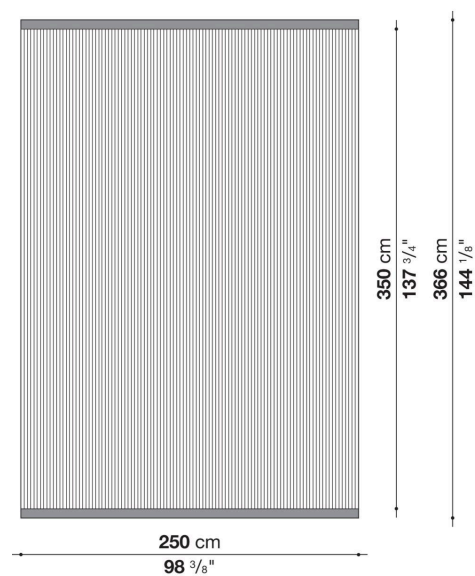

## Descrizione

---

Tappeti in 100% lana disponibili in versione rettangolare in tre misure e tre colori, con la possibilità di averlo anche a misura.

# Disegni tecnici

**TMT2**

**TMT3**

**TMT4**

**TMT**