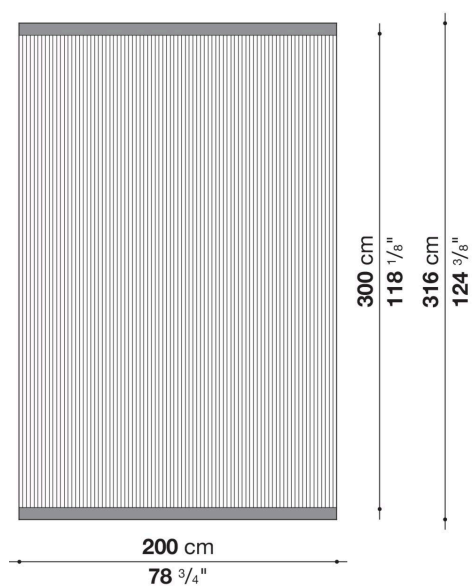

Disegni tecnici

TMT2