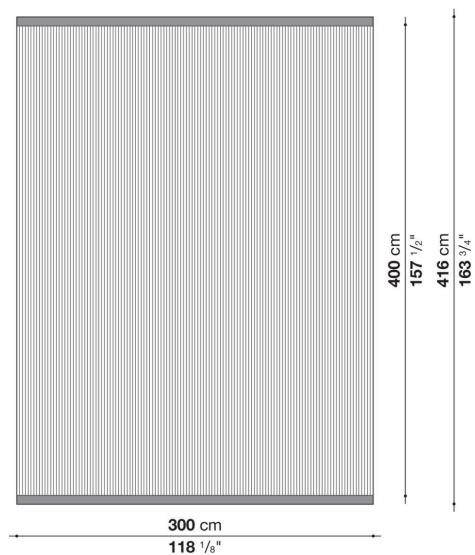

## Descrizione

---

Tappeti in 100% lana disponibili in versione rettangolare in tre misure e tre colori, con la possibilità di averlo anche a misura.

# Disegni tecnici

**TMT2**

**TMT3**

**TMT4**

**TMT**