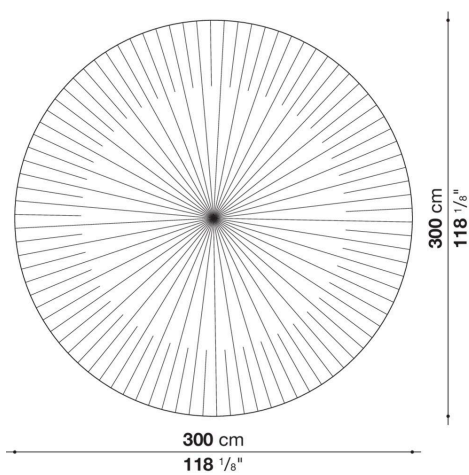

Cratis

COMPLEMENTI

2012

B&B Italia Cr&S

Descrizione

I tappeti Cratis, trasversali ad ogni esigenza di interior decoration, sono realizzati in 100% lana Mohair in diverse varianti colore. Sono disponibili in versione tonda e rettangolare, anche a misura.

Informazioni tecniche

Materiale

100% lana Mohair

Disegni tecnici

TPT1

TPT1R

TPT2

TPT3