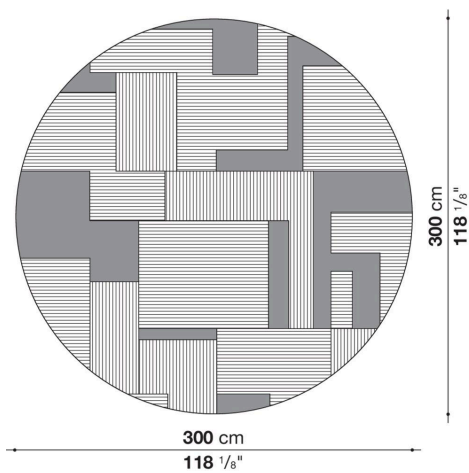

Caldes

COMPLEMENTI

2018

B&B Italia Cr&S

Descrizione

Tappeti in 80% Visrayon e 20% Botanical Silk disponibili in nove varianti di colore. La gamma comprende versione rotonda, in un'unica dimensione oppure rettangolare in tre misure, entrambe realizzabili anche a misura.

Informazioni tecniche

Materiale

80% Visrayon e 20% Botanical Silk

Disegni tecnici

TCD1

TCD2

TCD3

TCD4