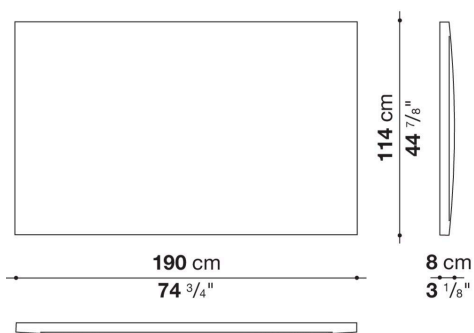

Disegni tecnici

9850_2