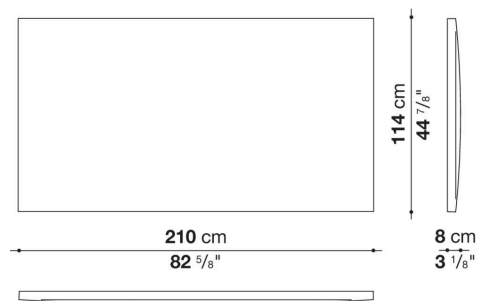

Disegni tecnici

9850_2

9850_4

9850_5