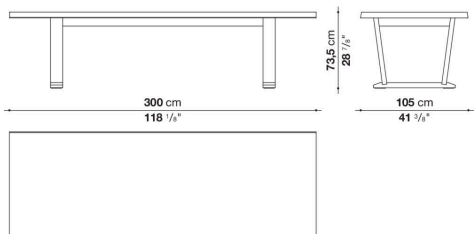

Disegni tecnici

INT30