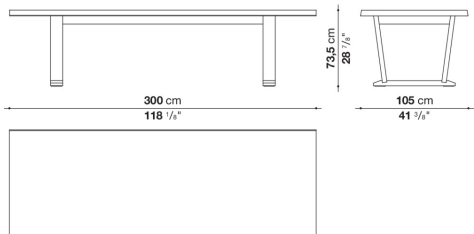

InToto

TAVOLI

2020

Antonio Citterio

Descrizione

Tavolo da pranzo interamente in legno, vanta un caratteristico design minimalista che mette in risalto la raffinata e solida struttura a cavalletto. Il tavolo è disponibile in tre generose misure e in diversi materiali.

Informazioni tecniche

Piano
legno massello, pannello in tamburato e particelle di legno impiallacciato
Struttura
legno massello
Puntali
feltro

Disegni tecnici

INT30

INT35

INT41